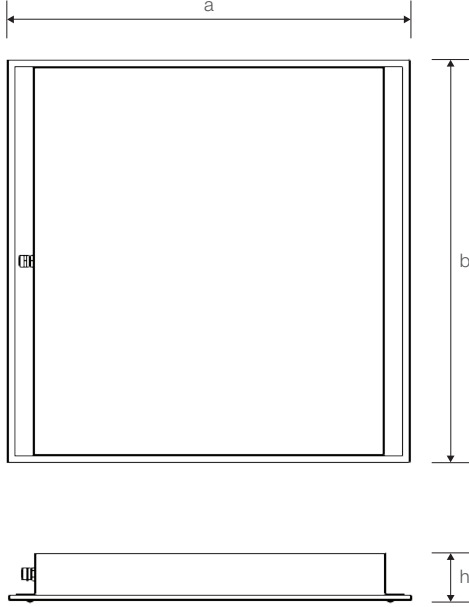

## Ürün ölçüleri (mm)

	a	b	h
Standart	595	595	73