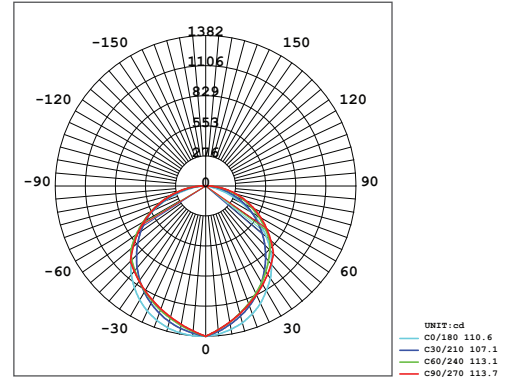

Işık Eğrisi

Renk Sıcaklık Tablosu

Opsiyonel Özellikler

Renk Sıcaklığı	: 3000K / 4000K / 6500K
DALI Uyumluluğu	: Var
Koridor Fonksiyonlu	: Var
Sensör	: Var
Tavan Tipi	: Alçıpan Yayı / Clip-in / Taşyünü